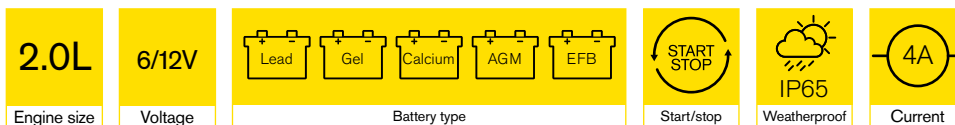

# Slimme acculader

- **Multifaselaadcyclus**  
Voor reactiveren en beschermen tegen overladen
- **Inclusief druppellaadmodus**  
Voor effectief laden bij lage buitentemperaturen
- **Ideaal voor voertuigen met start/stop-systeem**
- **Geschikt voor loodzuur-, gel-, calcium-, EFB- en AGM-accu's**
- **Klasse IP65**  
Hiermee weerbestendig
- **LCD-scherm**  
Voor eenvoudig selecteren van het juiste programma

Specificaties	
Productcode	RESC404
Accucapaciteit (laden)	90Ah
Accucapaciteit (onderhoud)	140Ah
Nominale spanning	6V/12V
Accuklemmen kabellengte	1,5M
Druppellaadmodus	✓
Accureactiveringsfunctie	✓
Instelling onderhoudsmodus	✓
Alleen accuklemmen	✓
Gewicht	0,65g
Afmetingen verpakking	H136 x W255 x D58mm
Verpakkingseenheid	4
Barcode	5055175243405