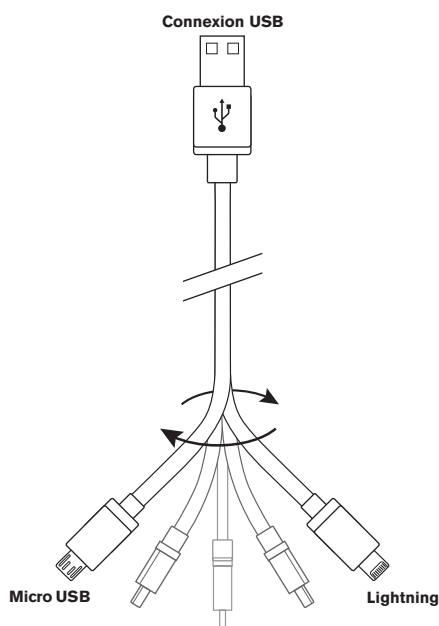

Câble Lightning et micro USB

Ce câble 2 en 1 avec connecteur réversible permet de brancher des appareils mobiles compatibles avec les connexions Apple / Android / Windows, idéal pour charger aisément vos appareils.

Cable length

Charge & sync

Anti-tangle

- **Connecteur lightning**

Compatible avec les appareils de marque Apple

- **Connecteur réversible Lightning et micro USB**

- **Assure la charge et la synchronisation**

- **Câble tressé d'un mètre de long**

Avec boîtier métallique conçu pour plus de résistance et de durabilité

Spécifications

Code produit	R2IN1C
Câble de charge	✓
Synchronisation de données	✓
Longueur de câble	1m
Dimensions de l'emballage	H185 x L75 x P20
Poids	14g
Qté pack	10 x 1
Code-barres	5055175242590