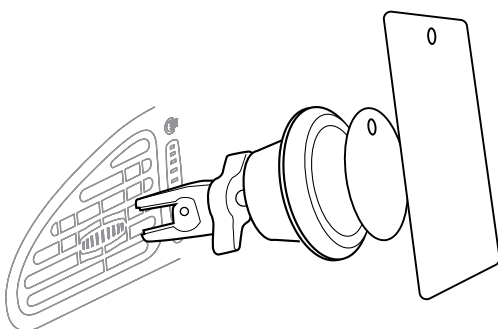

Magnetische telefoonhouder

De sterke magneet van de RMAVM, maakt deze uitermate geschikt voor een gemakkelijke en veilige bevestiging van zelfs de grootste mobiele telefoons in het luchtrooster in uw voertuig.

Magnet

Vent mount

Multi-angle

- **Verstelbare klem**

Garandeert een eenvoudige en veilige bevestiging in het luchtrooster van uw voertuig

- **360 graden verstelbaar**

Maakt een optimale kijkhoek mogelijk

- **Twee magnetische telefoonplaten en geïntegreerde kabelclip**

Zorgt voor een nette en veilige positionering tijdens gebruik

Specificaties

Productcode	RMAVM
Accessoires	2 x magnetische telefoonplaten
Afmetingen verpakking	H185 x W75 x D40
Gewicht	58g
Verpakkingseenheid	10 x 1
Barcode	5055175242576