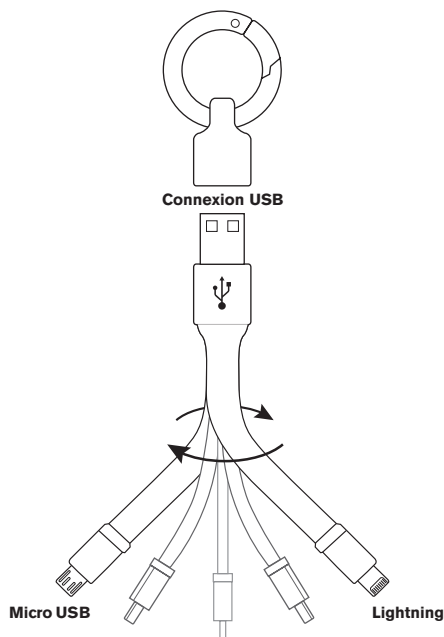

Câble porte-clés lightning et micro USB

Restez connecté à tout moment grâce au câble porte-clés 2 en 1 Apple / Android / Windows. Le connecteur réversible permet de brancher des appareils mobiles compatibles avec les connexions Lightning et micro USB, idéal pour charger aisément vos appareils.

- **Connecteur lightning**

Compatible avec les appareils de marque Apple

- **Connecteur réversible Lightning et micro USB**

- **12 cm de long**

Ce câble léger et portable se raccorde facilement à vos clés

- **Finition en caoutchouc résistant à l'usure**

Protège les connecteurs contre la poussière et la saleté

Spécifications

Code produit	R2IN1K
Câble de charge	✓
Synchronisation de données	✓
Longueur de câble	12cm
Dimensions de l'emballage	H185 x L75 x P20
Poids	12g
Qté pack	10 x 1
Code-barres	5055175242606