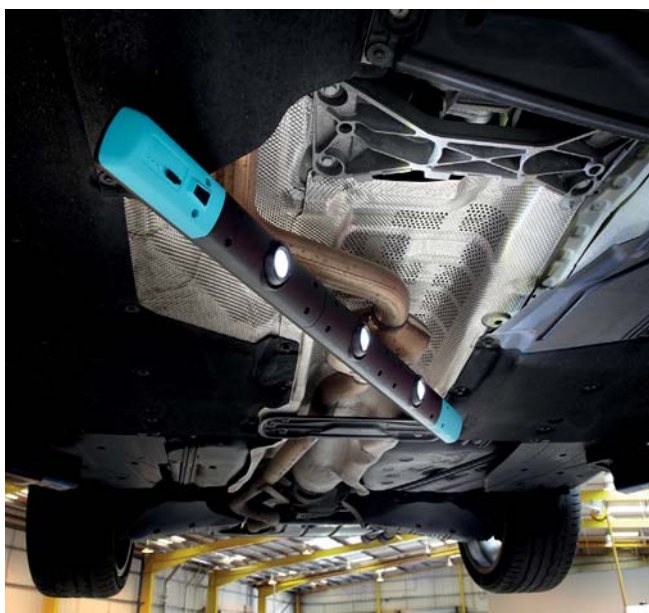

Световая рампа

Светодиодная ремонтная лампа

- **3 светодиода по 5 Вт**
Светоотдача 1000 люмен
- **Цветовая температура 6000 K**
Свечение яркого белого цвета
- **3 уровня светоотдачи**
- **Магнитная пластина с углом регулировки 90°**
Позволяет установить оптимальный угол освещения рабочей зоны
- **Головка с углом регулировки 40°**
Позволяет направить свет туда, где он необходим
- **Широкий пучок света 60°**
- **Корпус из прочного поликарбоната, пластика ABS и алюминия**
Идеальный вариант для автомастерских
- **Подзаряжаемая литий-ионная аккумуляторная батарея 3,7 В 10 400 мА·ч**
- **Индикатор состояния батареи с подсветкой**
- **В комплект входит сетевой адаптер переменного тока**

Указатель

- 1 Линзы из поликарбоната
- 2 Монолитный блок светодиодов 3 x 5 Вт
- 3 Кнопка питания
- 4 Гнездо зарядки
- 5 Индикатор аккумуляторной батареи
- 6 Регулируемый на 90° монтажный кронштейн

Технические характеристики

№ по каталогу	REURL1000
Светоотдача	1000 люмен (3 лампы) 675 люмен (2 лампы) 350 люмен (1 лампа)
Аккумулятор	3.7V Li-ion, 10400mA, 38.48Wh
Сетевой адаптер	Входное напряжение: 230 В перем. 50/60 Гц Выходное напряжение: 5 В пост. 2000 мА
Рабочее время	5 часов (3 лампы) 10 часов (2 лампы) 16 часов (1 лампа)
Габаритные размеры изделия	В65 x Ш1000 x Г65mm
Вес	1.8 кг
Кол-во в упаковке	4 x 1
Штрихкод	5055175240268