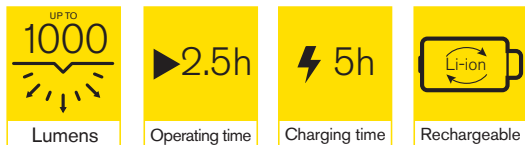

# Светодиодная инспекционная лампа общего назначения MAGFlex

Лампа MAGflex общего назначения оснащена двумя магнитными основаниями с храповыми механизмами и функцией поворота корпуса на 360°. Это означает, что лампа может устанавливаться на поверхность без необходимости ее удерживания руками самыми разнообразными способами, обеспечивая освещенность рабочего места.

- **Перезаряжаемое беспроводное устройство**  
Сверхяркая лампа общего назначения со световым потоком 1000 люмен
- **Универсальная конструкция**  
Это делает эту лампу идеальным вариантом для использования в автомобильной промышленности, профессиональными автомеханиками и домашними умельцами
- **Два основания с храповыми механизмами и возможностью поворота на 180°**  
Сильные магниты обеспечивают возможность использования, не удерживая в руках
- **Функция поворота на 360°**  
Направленный пучок света в требуемое место
- **Индикатор заряда аккумуляторной батареи**  
Отображает оставшийся срок службы и состояние заряда аккумуляторной батареи
- **Два подвесных крюка**
- **В комплект входит адаптер на 12 В пост. тока, который является и зарядным устройством**

## Технические характеристики

Код изделия	REIL3700HP
Светоотдача	Макс. яркость, 1000 люмен (макс.) Мин. яркость, 400 люмен
Аккумуляторная батарея	7,4 В, литий-ионная, 2600 мА·ч
Время работы	2,5 часа (макс. яркость), 5,5 часа (мин. яркость)
Время зарядки	5 часа
Габаритные размеры изделия	500 (высота) x 47,5 (ширина) x 50 (глубина) мм
Вес	0,733 кг
Количество в коробке	12 x 1
Штрихкод	5055175244341