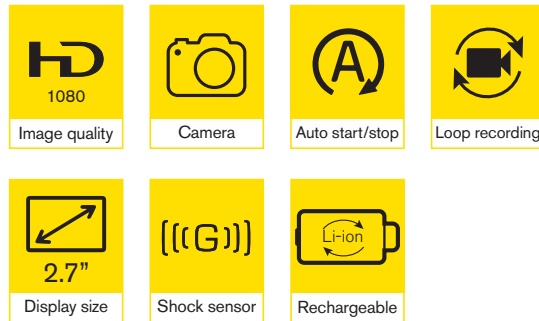

Dashcam HD avec écran 2,7"

Caméra embarquée avec grand écran 2,7", pour capturer l'action sur la route. L'objectif à 120° et le grand écran offrent une vue grand angle de la route. La résolution HD 1080 fournit des images vidéo nettes.

- **Objectif à 120 degrés**
Pour offrir un large angle de vision de la route
- **Écran 2.7"**
- **Enregistrement en boucle**
Pas besoin de remplacer la carte SD
- **Verrouille les fichiers importants**
Pour éviter qu'ils ne soient enregistrés
- **Capteur de choc G-Sensor**
Enregistre automatiquement les fichiers en cas de collision
- **Technologie Plug and Play**
Pratique à utiliser
- **Démarrage et arrêt automatique**
Empêche la batterie du véhicule de se décharger
- **Nécessite une carte micro SD jusqu'à 32 Go**
Non incluse avec la caméra embarquée

Spécifications

Code produit	RBGDC50
Résolution vidéo (max.)	1920x1080 à 25 ips
Résolution de la caméra (max.)	12 mégapixels
Taille de l'écran	2.7"
Type de lentille	Verre 4 éléments
Angle de visualisation	120°
Ouverture	F/2,4
Batterie	200mA Li-Po
Carte de stockage (non incluse)	Jusqu'à 32 Go
Enregistrement audio	✓
Capteur de chocs	✓
Enregistrement en boucle	✓
Démarrage / Arrêt automatique	✓
LED de vision de nuit	✓
Inscription de plaque d'immatriculation	✓
Suivi GPS	-
Logiciel de lecture	-
Port USB	✓
Port HDMI	✓
Poids	56g
Dimensions	L87 x l54 x H44mm