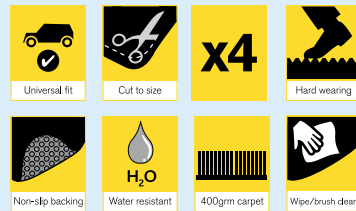

Ikon 13"-14"

Chrome finish nuts

Part No	Size	Barcode
RWT1391	13"	5055175226910
RWT1491	14"	5055175226927

Ultra Shield 6000

Part No	Colour	Barcode
RMAT26	Black	5055175229768

Ultra Shield 5000

Part No	Colour	Barcode
RMAT1	Black	5055175215921
RMAT2	Grey	5055175215938