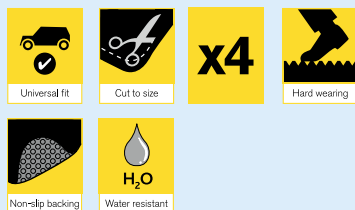

Ultra Shield 4000

Part No	Colour	Barcode
RMAT17	Black	5055175228273

Dura Shield 3000

Part No	Colour	Barcode
RMAT15	Black	5055175228242

Dura Shield 2000

Part No	Colour	Barcode
RMAT13	Black	5055175228228

Dura Shield 1000