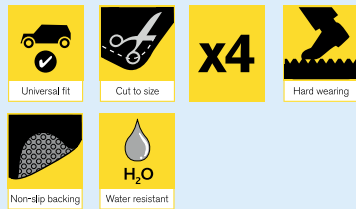

Dura Shield 3000

Part No	Colour	Barcode
RMAT15	Black	5055175228242