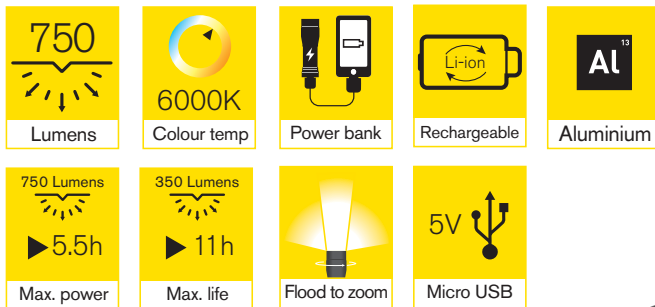

Светодиодный ремонтный фонарь с портативным внешним аккумулятором Zoom750

- **Фонарь со световым потоком до 750 лм**
Создает пучок яркого белого цвета с цветовой температурой 6000 K
- **В стандартной комплектации: широкоугольный световой поток**
Для полного освещения рабочего пространства
- **Оптическое увеличение 6х**
Для создания сфокусированного луча света для освещения удаленных объектов
- **Режим максимальной мощности (750 люмен)**
Время работы — 5,5 часов
- **Режим максимального времени работы (350 люмен)**
Время работы — 11 часов
- **В комплект входят кабель USB — Micro USB**
Для удобной перезарядки (время перезарядки — 12 часов)
- **Встроенная защита интегральной схемы**
Защищает аккумулятор от избыточной зарядки или разрядки
- **Возможность использования в качестве портативного зарядного устройства**
Идеальна для экстренной зарядки мобильного телефона

Указатель

- 1 Оптические линзы
- 2 Регулятор фокусировки
- 3 Удобная противоскользящая ручка
- 4 Защитная крышка разъема
- 5 Разъем USB
- 6 Индикатор зарядки
- 7 Кнопка питания
- 8 Разъем Micro USB
- 10 Зарядный кабель USB — Micro USB

Технические характеристики

№ по каталогу	RIT1060
Светоотдача	750 Люмен (дальн.) 350 Люмен (ближн.)
Аккумулятор	3.7В Li-ion, 4400mAh, 16.28Wh
Функции	Дальн., ближн.
Рабочее время	До 5.5h (дальн.) 11h (ближн.)
Габаритные размеры изделия	B210 x Ш44 x Г44mm
Вес	0,372 кг
Кол-во в упаковке	10 x 1
Штрихкод	5055175240275