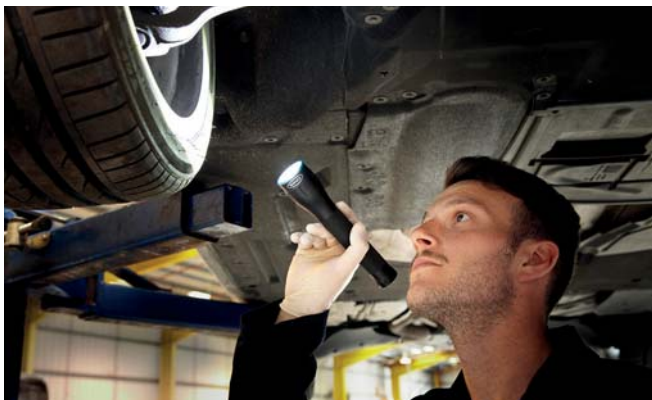

Светодиодный ремонтный фонарь с портативным внешним аккумулятором Zoom750

- **Фонарь со световым потоком до 750 лм**
Создает пучок яркого белого цвета с цветовой температурой 6000 K
- **В стандартной комплектации: широкоугольный световой поток**
Для полного освещения рабочего пространства
- **Оптическое увеличение 6х**
Для создания сфокусированного луча света для освещения удаленных объектов
- **Режим максимальной мощности (750 люмен)**
Время работы — 5,5 часов
- **Режим максимального времени работы (350 люмен)**
Время работы — 11 часов
- **В комплект входят кабель USB — Micro USB**
Для удобной перезарядки (время перезарядки — 12 часов)
- **Встроенная защита интегральной схемы**
Защищает аккумулятор от избыточной зарядки или разрядки
- **Возможность использования в качестве портативного зарядного устройства**
Идеальна для экстренной зарядки мобильного телефона