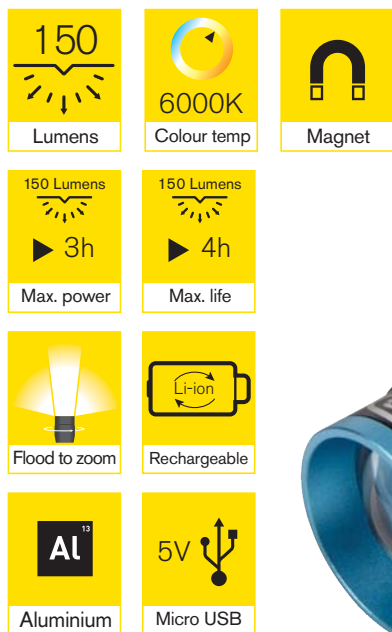

# Светодиодный ремонтный фонарь Zoom150 Duo

- **Фонарь со световым потоком до 150 лм**  
Создает пучок яркого белого цвета с цветовой температурой 6000 K
- **В стандартной комплектации: широкоугольный световой поток**  
Для полного освещения рабочего пространства
- **Оптическое увеличение 6x**  
Для создания сфокусированного луча света для освещения удаленных объектов
- **Время работы в режиме фонаря — до 3 часов**
- **Время работы в режиме лампы — до 4 часов**
- **В комплект входят кабель USB — Micro USB**  
Для удобной перезарядки (время перезарядки — 6 часов)
- **Алюминиевый корпус**  
Подходит для ежедневного использования
- **Встроенная защита интегральной схемы**  
Защищает аккумулятор от избыточной зарядки или разрядки
- **Магнитное основание**  
Позволяет освободить руки для работы

## Указатель

- 1 Оптические линзы
- 2 Регулятор фокусировки
- 3 Удобная противоскользящая ручка
- 4 Светодиодная лента
- 5 Защитная крышка разъема
- 6 Индикатор зарядки
- 7 Кнопка питания
- 8 Разъем Micro USB
- 9 Магнит
- 10 Зарядный кабель USB — Micro USB

## Технические характеристики

№ по каталогу	RIT1040
Светоотдача	150 люмен (переносной фонарь) 150 люмен (лампа)
Аккумулятор	3,7 В литий-ионная 800 мА·ч, 2,96 Вт·ч
Функции	Переносной фонарь, лампа
Рабочее время	До 3 час (фонарь), 4 час (лампа)
Габаритные размеры изделия	159 x 27 x 27 мм (В x Ш x Г)
Вес	0,112 кг
Кол-во в упаковке	50 x 1
Штрихкод	5055175240299