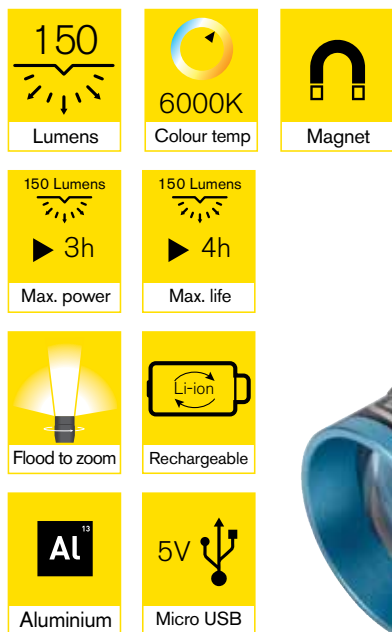

Zoom150 Duo led-inspectiezaklamp

- **Lichtopbrengst van tot wel 150 lumen**
Helder licht met kleurtemperatuur 6000 K
- **Standaardinstelling is een brede lichtbundel**
Voor verlichting van het totale werkgebied
- **6x optische zoom**
Voor een gefocuste lichtbundel om ver te kunnen kijken
- **3 uur brandtijd in zaklampmodus**
- **4 uur brandtijd in lampmodus**
- **Inclusief micro-USB-kabel**
Voor gebruiksvriendelijk laden (6 uur laadtijd)
- **Aluminium behuizing**
Ontworpen voor dagelijks gebruik in de werkplaats
- **Ingebouwde IC-bescherming**
Om de batterij te beschermen tegen overladen of ontladen
- **Magnetische voet**
Voor handsvrij werken

Legenda

- 1 Optische lens
- 2 Regeling lichtbundel
- 3 Comfortabele antislip-handgreep
- 4 Led-lampstrip
- 5 Beschermkap aansluiting
- 6 Laadindicator
- 7 AAN/UIT-knop
- 8 Micro USB-aansluiting
- 9 Magneet
- 10 USB naar micro-USB-laadkabel

Specificaties

Productcode	RIT1040
Lichtopbrengst	150 Lumen (hoog) 150 Lumen (laag)
Batterij	3,7V Li-ion, 800mAh, 2,96Wh
Functies	Torch, lamp
Gebruiksduur	Up to 3 uur (torch) 4 uur (lamp)
Afmetingen product	H159 x W27 x D27mm
Gewicht	0,112kg
Verpakkingseenheid	50 x 1
Barcode	5055175240299